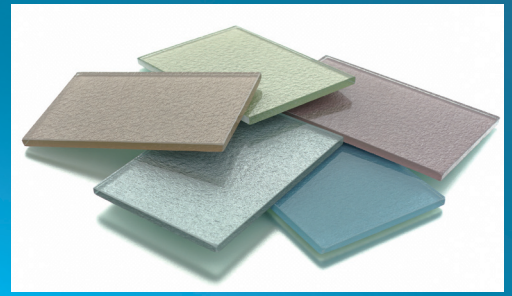

# ナチュラルカラー Vol.8 型板シリーズ

## (内装用カラーガラス)

素板に「型板」を使用することで立体感を強調し、デコラティブな空間を演出します。フロート板の均一な平滑性とは異なるでこぼこな質感が、見る角度や光の加減により輝きが変化します。こだわりのある店舗壁装材や什器などの装飾、またはテーブルトップなど、個性的なデザインにお応えします。

### 標準仕様

厚み	6mm
寸法	2438mm×1829mm
品種	カラーバリエーション(9色)

上記以外、その他種類の型板にも塗装可能ですのでお問い合わせください。

NC-T200  
ブロンズ

NC-T201  
ゴールド

NC-T202  
シルバー

NC-T203  
メタルグレー

NC-T204  
メタルブルー